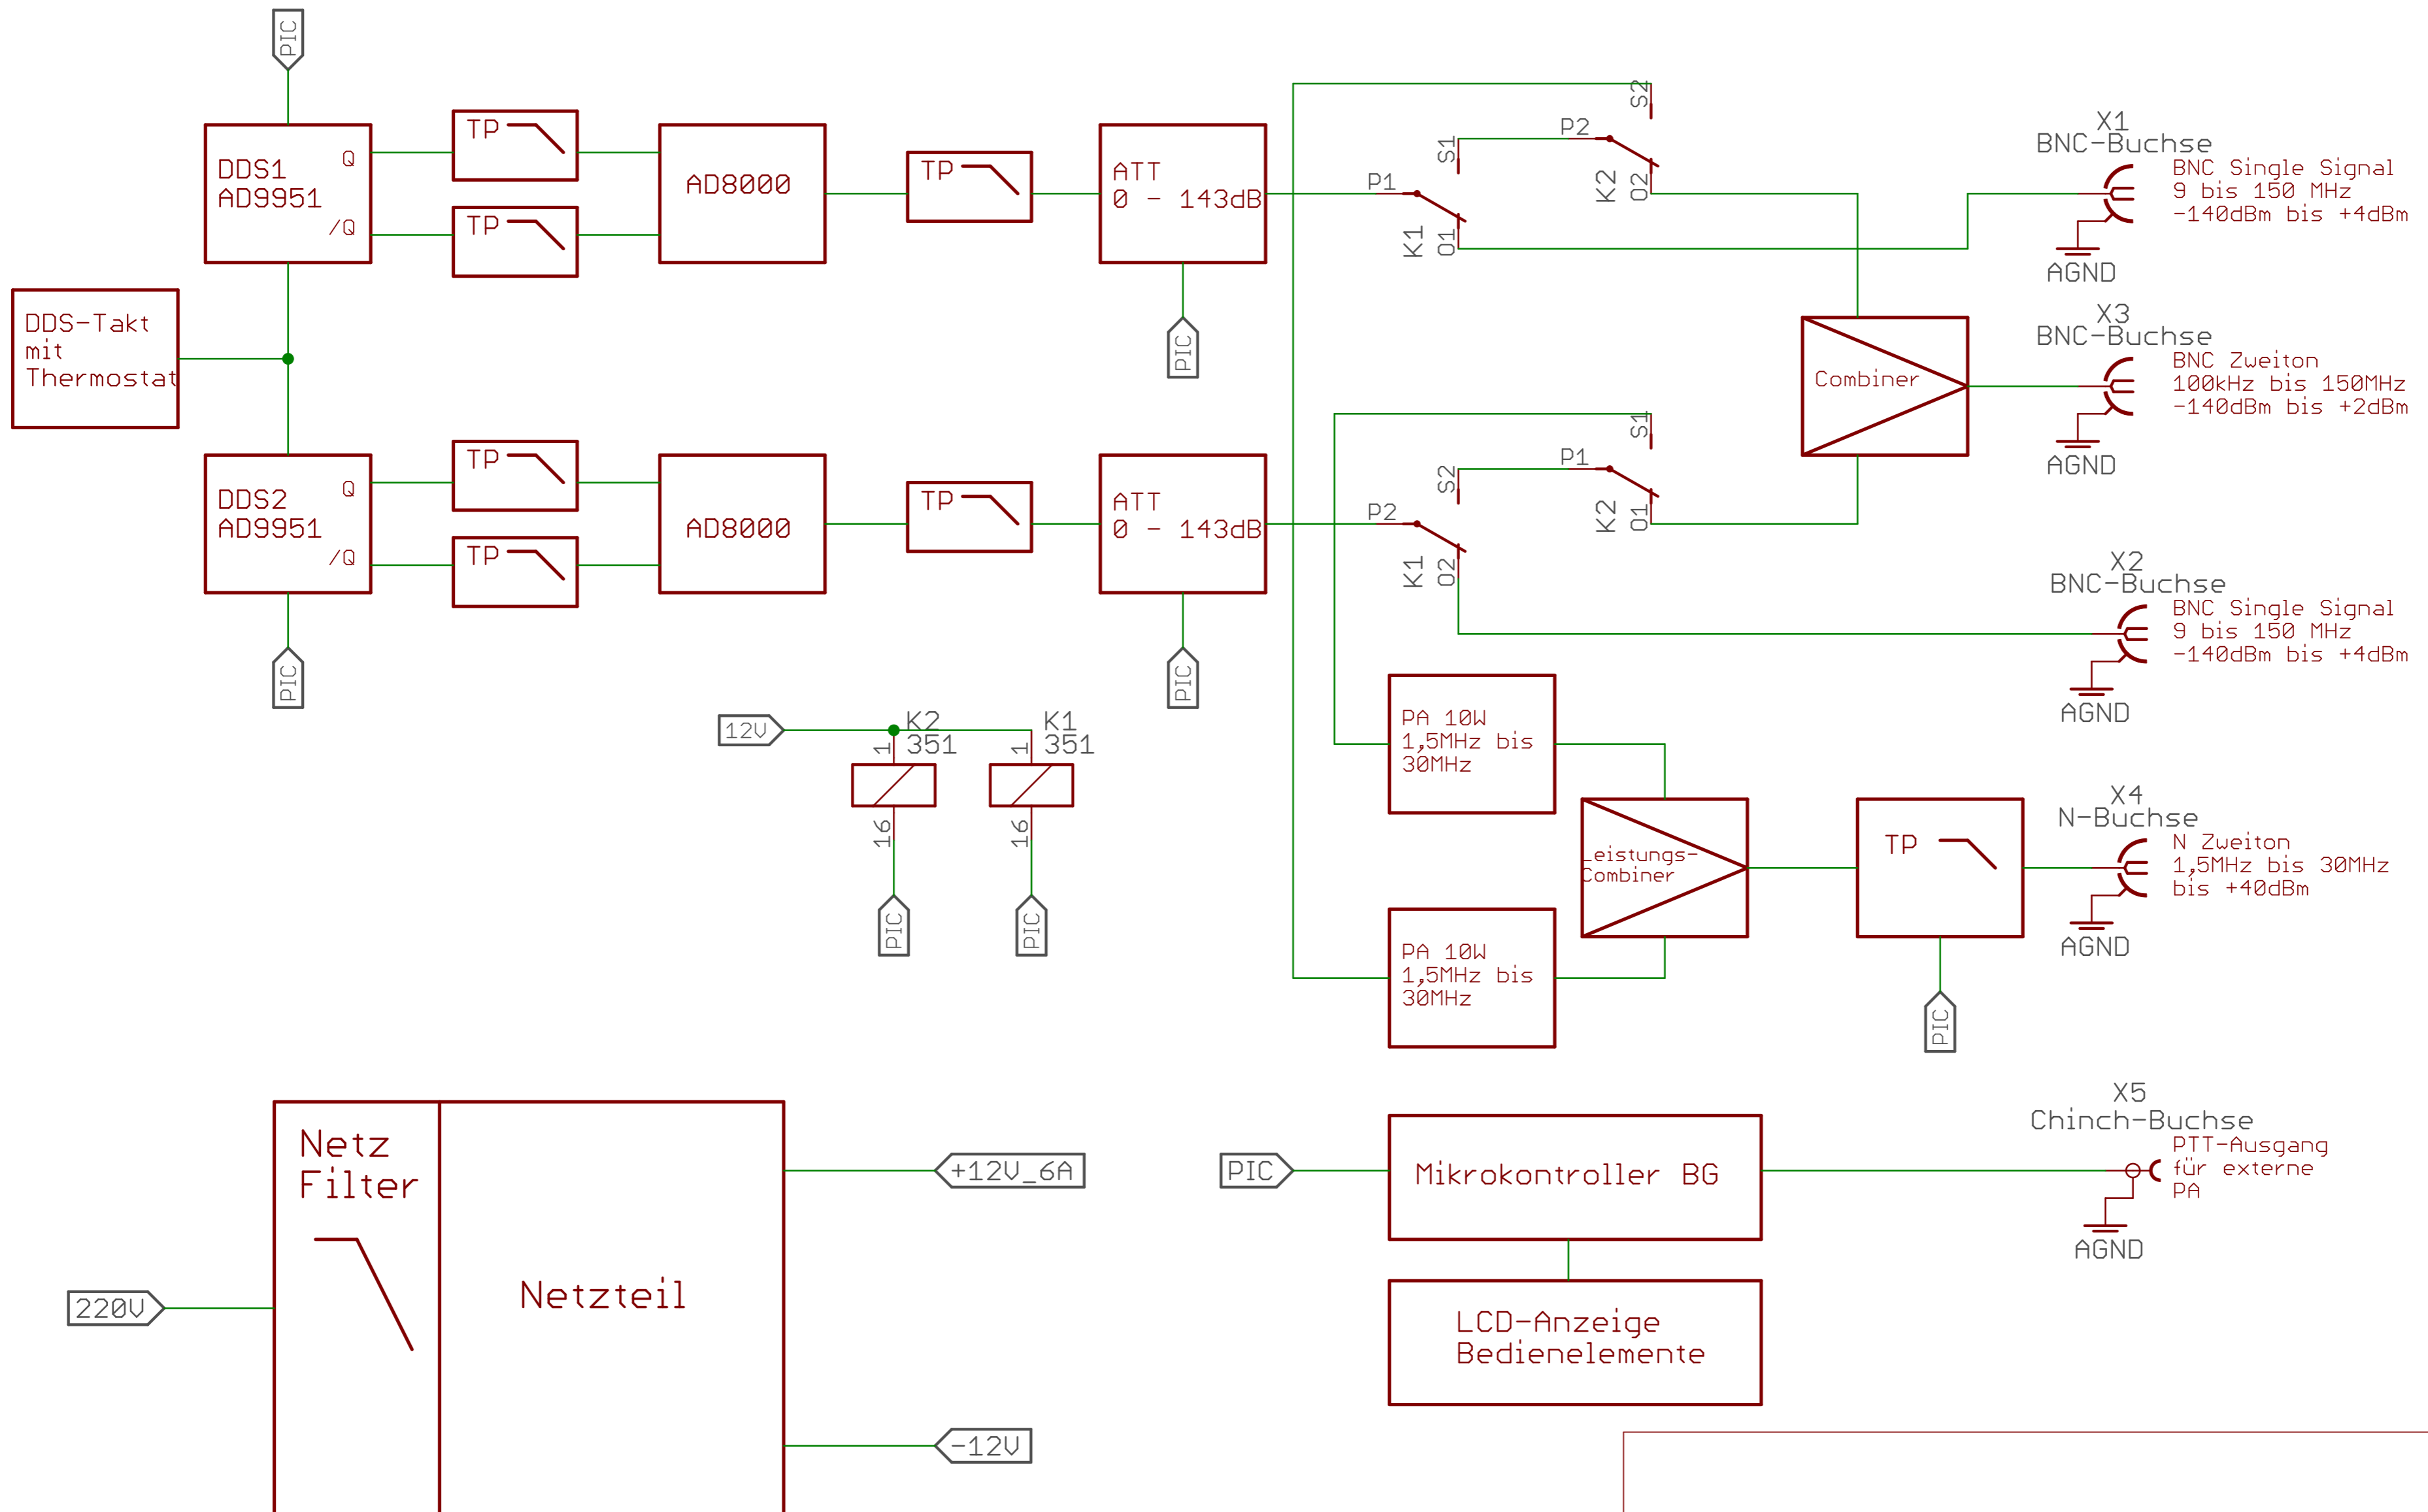

Blockschaltbild DDS-Doppelgenerator mit Leistungsausgang (DL4JAL)

TITLE: doppeldds_blockbild

Document Number:

REV:

Date: 20.12.18 10:18

Sheet: 1/1