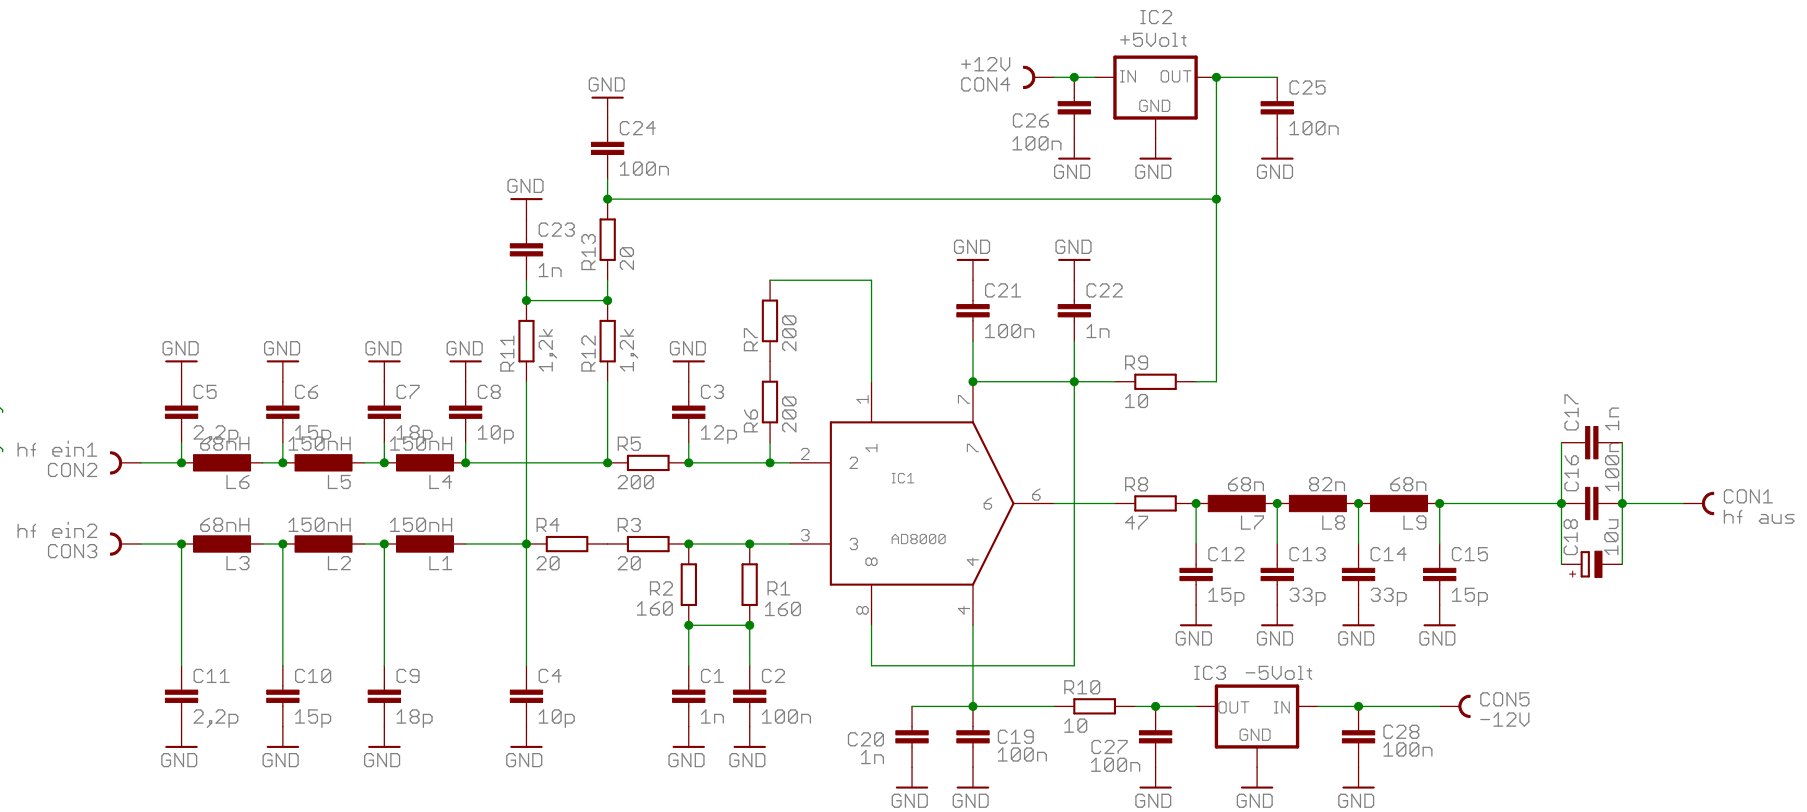

direkt an DDS-Ausgang 1000hm

TITLE: ad8000

Document Number:

REV:

Date: nicht gespeichert!

Sheet: 1/1